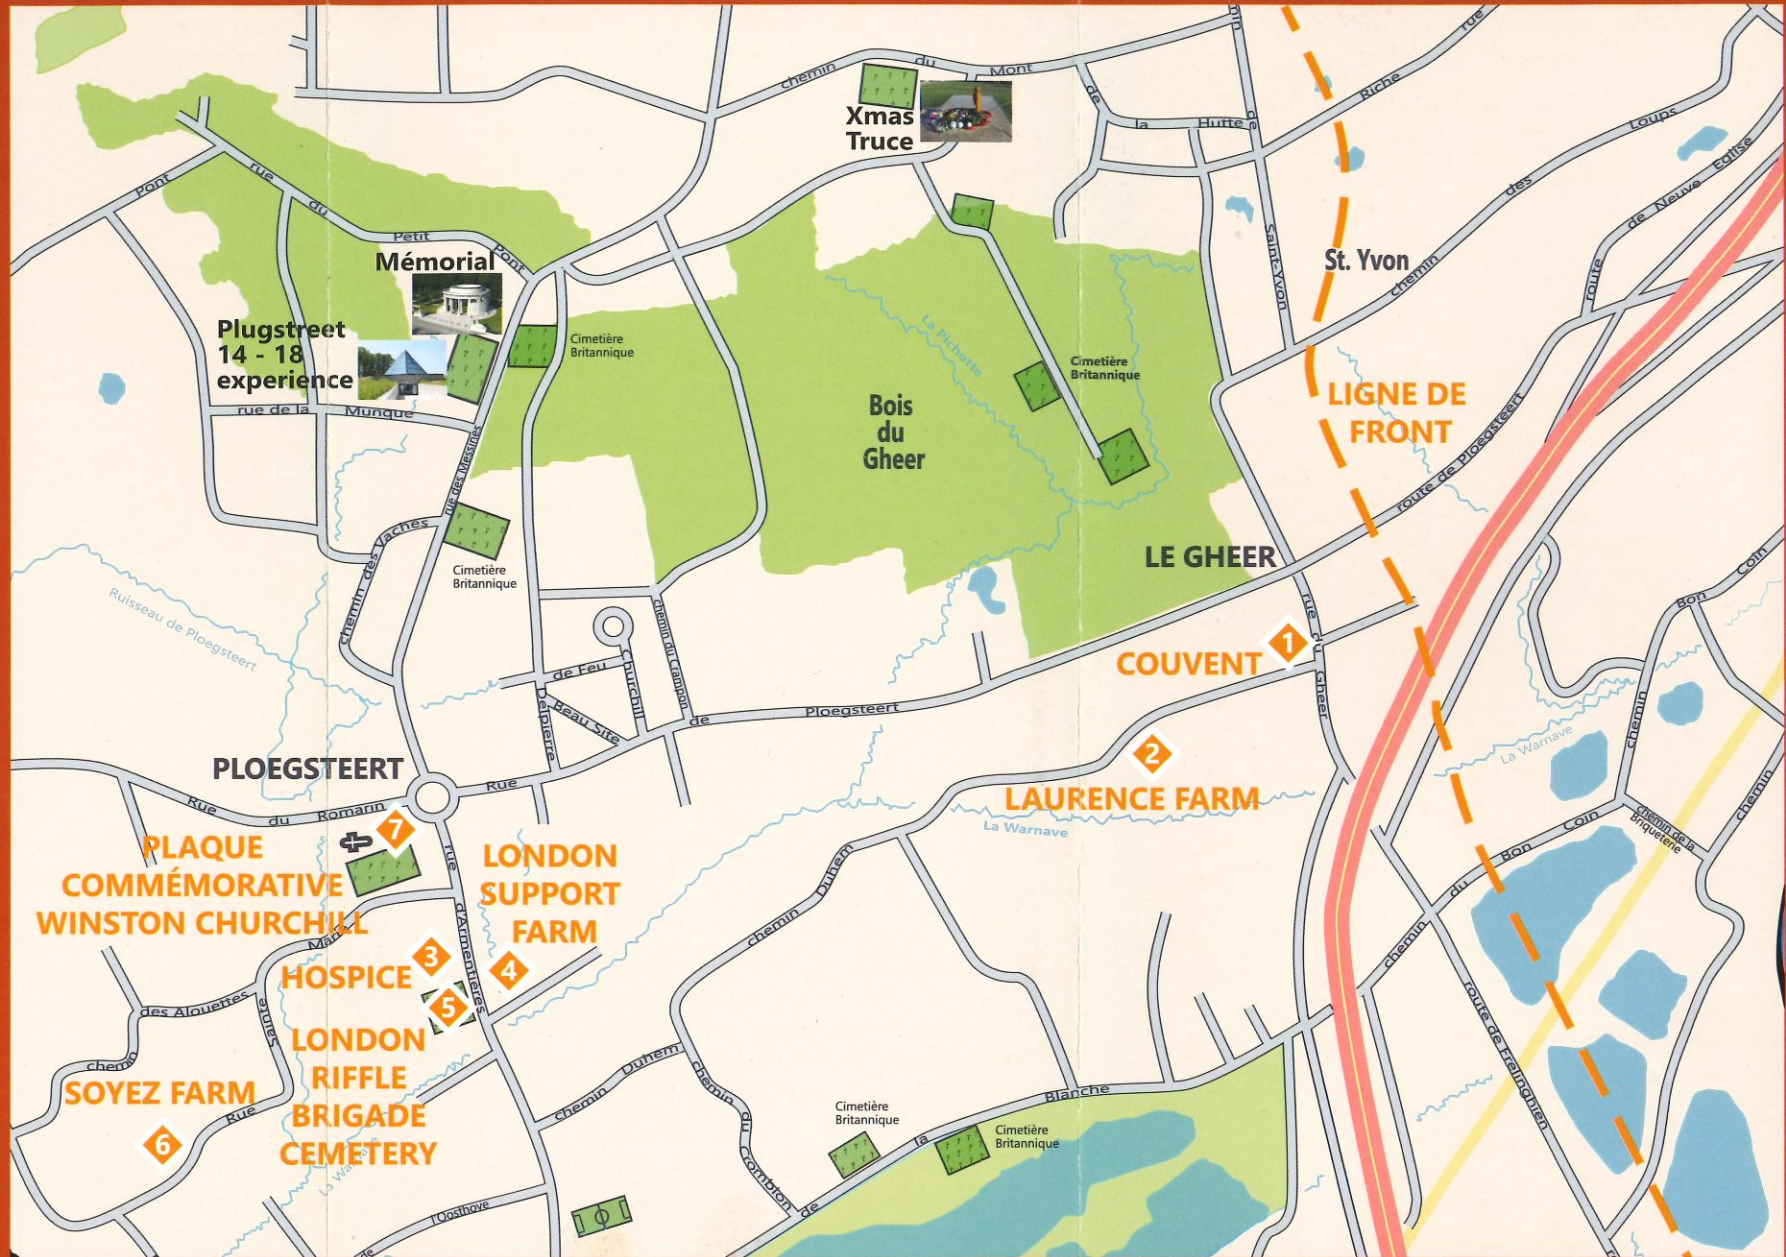

Plugstreet 14-18 experience

Centre d'interprétation, Ploegsteert, rue de Messines 156

www.visitcomines-warneton.be

Avec le soutien du Commissariat Général au Tourisme de la Région Wallonne, la collaboration de la Maison du Tourisme de la Picardie et la Ville de Comines-Warneton.